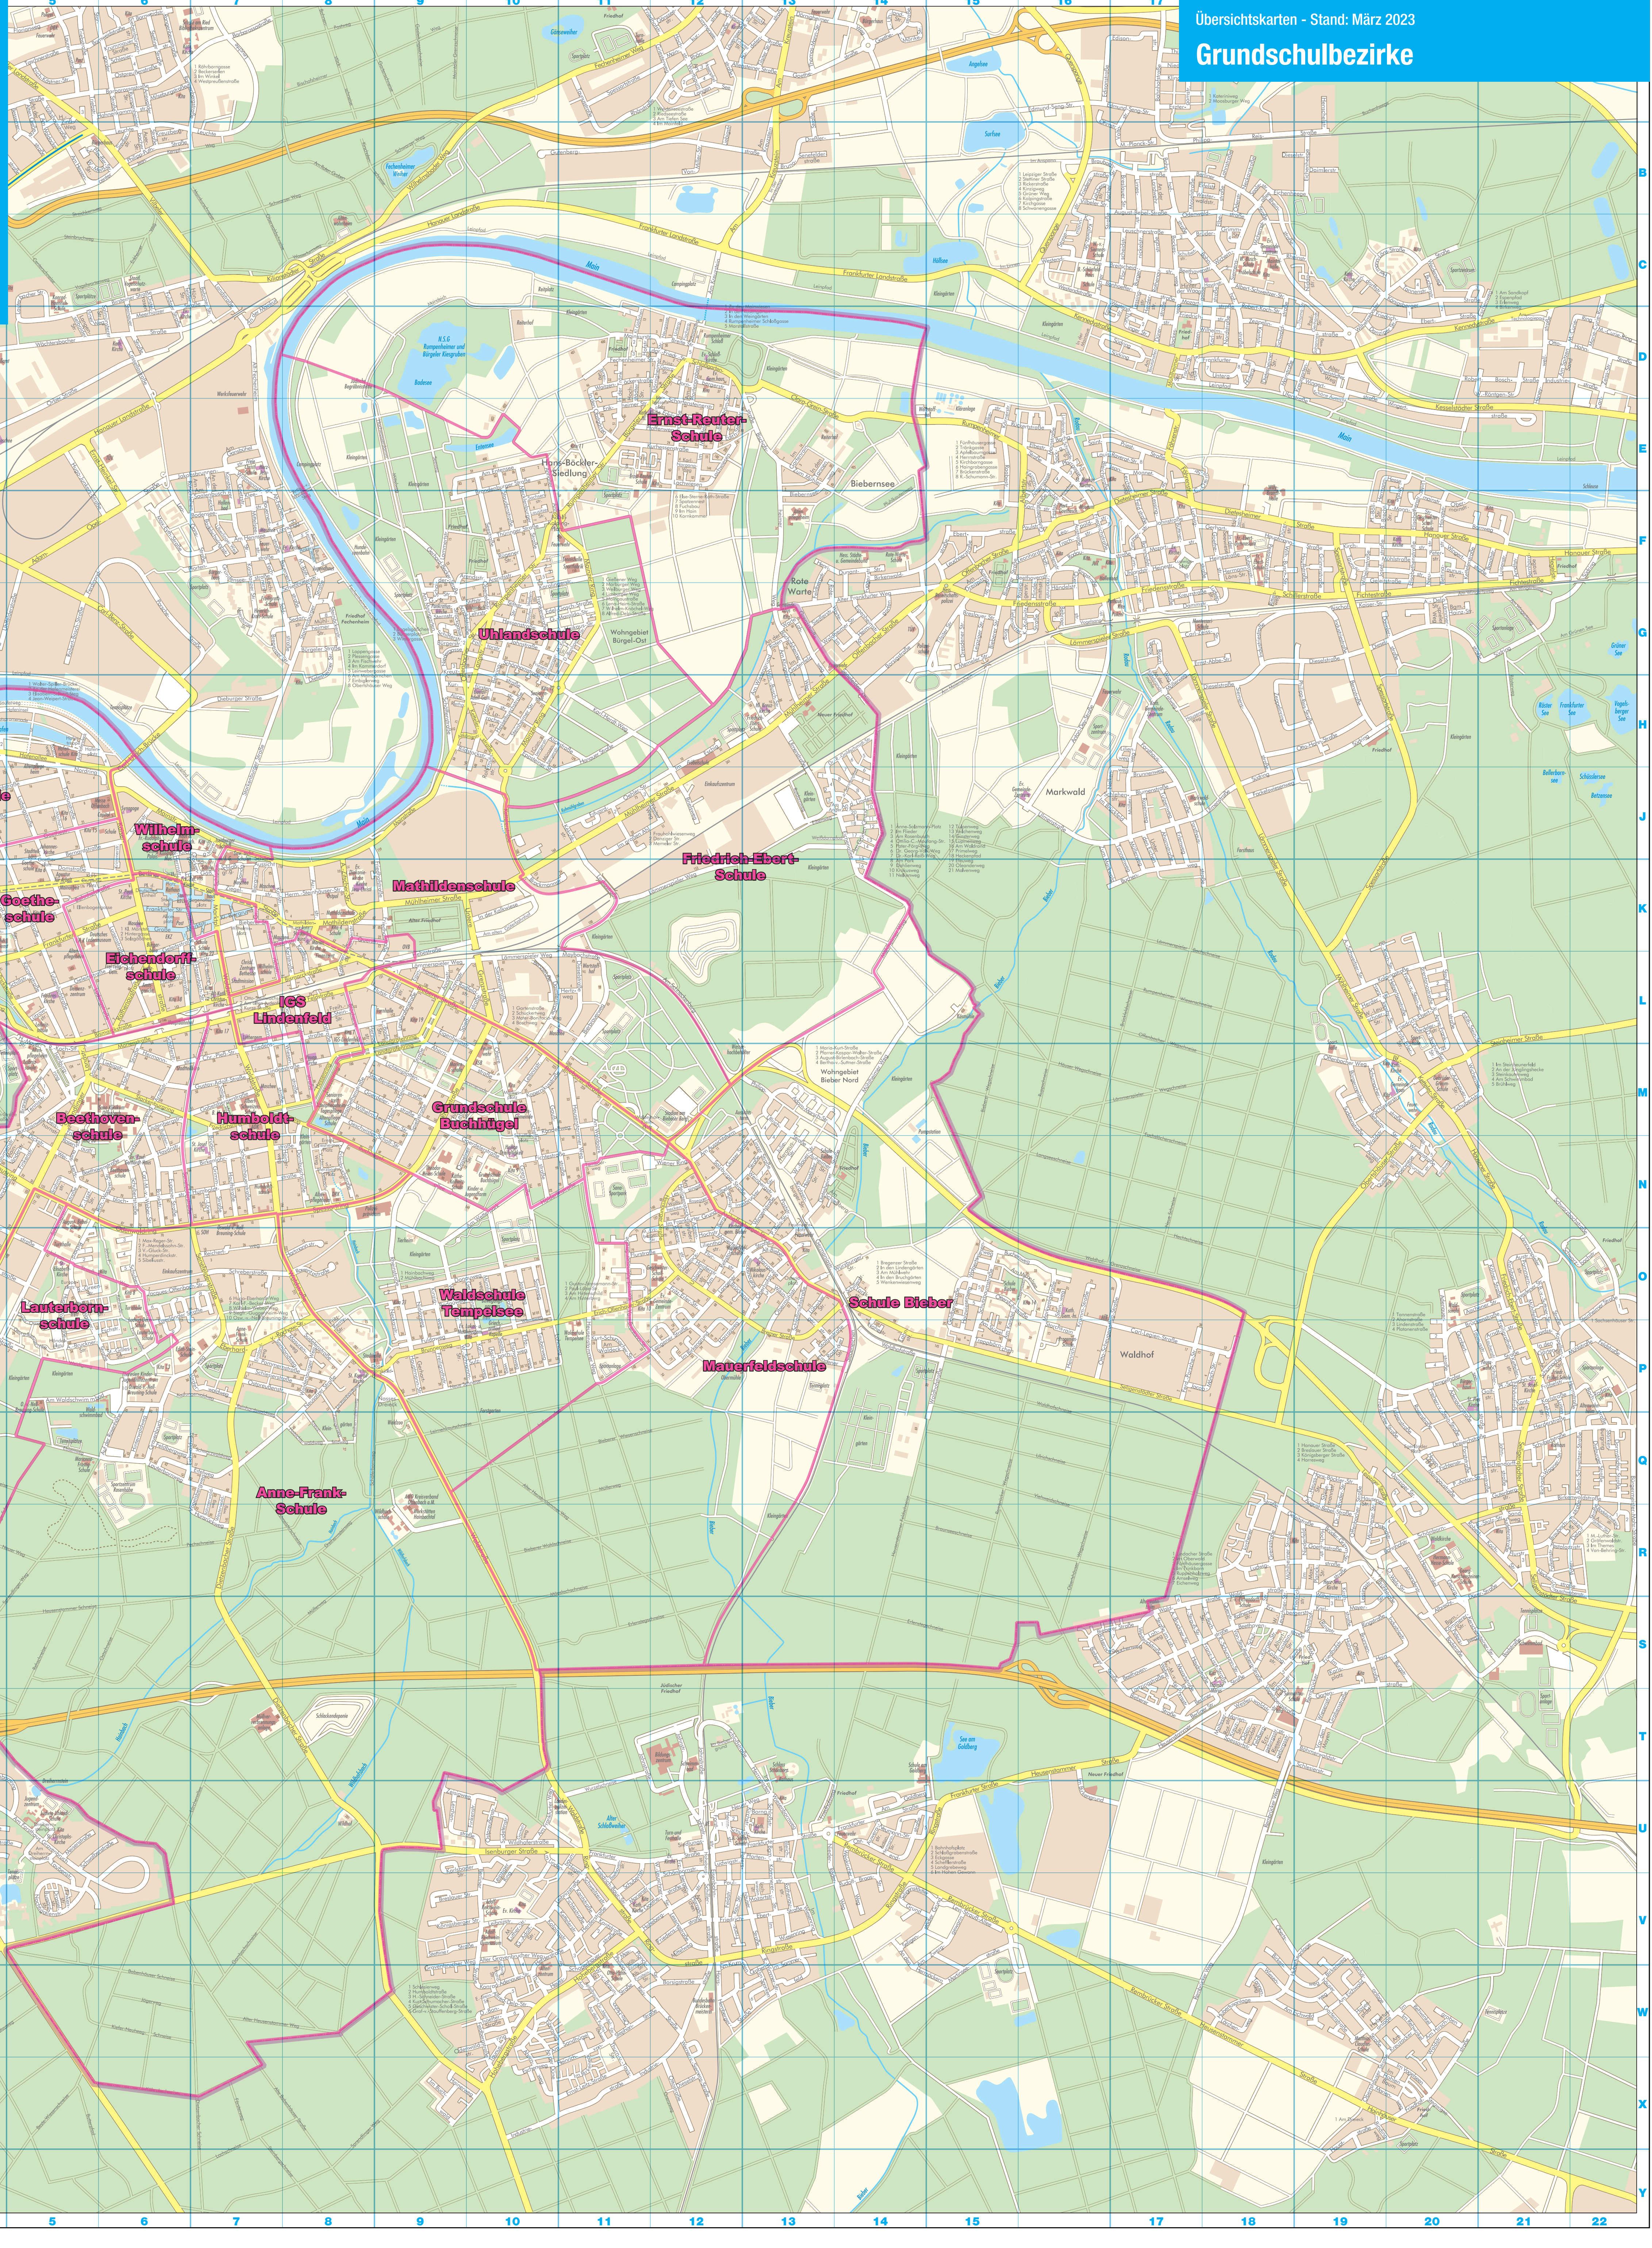

Offenbach
 Magistrat der Stadt Offenbach am Main | Vermessungsamt
OF
Amtlicher Stadtplan
Offenbach am Main
 Maßstab 1:15000
 Herausgeber: Magistrat der Stadt Offenbach - Vermessungsamt - Ausgabe 2023

Übersichtskarten - Stand: März 2023
Grundschulbezirke